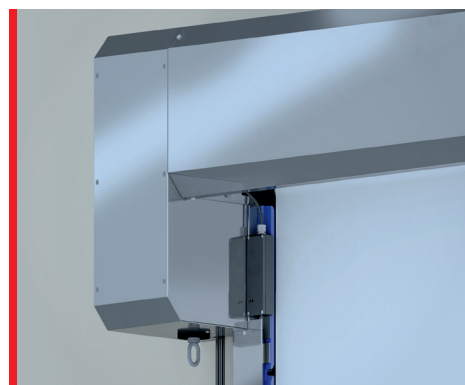

## CARACTÉRISTIQUES PRINCIPALES

La porte est constituée d'un cadre métallique complet dont tous les éléments sont en acier inoxydable ; cela comprend l'unité de commande, l'arbre d'enroulement, les ressorts, les vis et les rondelles.

### Utilisation conviviale

L'unité de commande en acier inoxydable avec son écran LCD à 32 caractères sera votre précieux assistant pour vous tenir informé du fonctionnement de la porte. Il est facile de régler les paramètres et de planifier la maintenance. Un système de déverrouillage manuel accessible vous permet d'ouvrir la porte rapidement en cas d'urgence.

### Peu d'entretien

Le démarrage et l'arrêt de la Ditec Soft Reset Food permettent de bien contrôler les mouvements d'ouverture et de fermeture. Ils réduisent le stress sur le moteur et diminuent la consommation d'énergie. La porte Ditec Soft Reset Food comporte peu de pièces mobiles et nécessite peu d'entretien.

### Look avancé

Le cadre de la Ditec Soft Reset Food a une construction profilée et robuste. La conception générale est étroite et peu encombrante.

Gouttière facile à nettoyer

Safety Linear Encoder

Écran LCD à 32 caractères