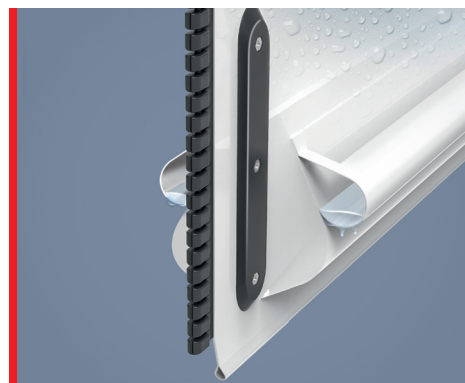

Les obstacles éventuels seront immédiatement détectés car la porte Ditec Soft Reset Food est équipée d'une combinaison de 2 dispositifs de sécurité IP67 bien testés et éprouvés sur le terrain. Dans l'éventualité peu probable d'un accident, le rideau entièrement flexible et le bas de bache souple sont conçus pour ne pas causer de dommages. La fonction d'auto-réinsertion du rideau réduit le risque de temps d'arrêt après une collision et fait de cette porte la solution parfaite pour un déroulement des processus sans problème et sans heurts !

Utilisation conviviale

L'unité de commande en acier inoxydable avec son écran LCD à 32 caractères sera votre précieux assistant pour vous tenir informé du fonctionnement de la porte. Il est facile de régler les paramètres et de planifier la maintenance. Un système de déverrouillage manuel accessible vous permet d'ouvrir la porte rapidement en cas d'urgence.

DESIGN BEAU ET INTELLIGENT

Peu d'entretien

Le démarrage et l'arrêt de la Ditec Soft Reset Food permettent de bien contrôler les mouvements d'ouverture et de fermeture. Ils réduisent le stress sur le moteur et diminuent la consommation d'énergie. La porte Ditec Soft Reset Food comporte peu de pièces mobiles et nécessite peu d'entretien.

Look avancé

Le cadre de la Ditec Soft Reset Food a une construction profilée et robuste. La conception générale est étroite et peu encombrante.

Gouttière facile à nettoyer